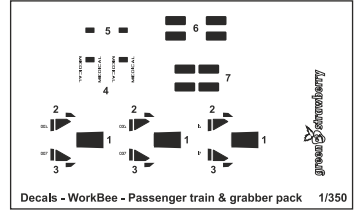

## WorkBee - Passenger Train & Grabber Pack

Tento výrobek obsahuje kovové detaily pro úpravu a vylepšení plastového modelu. Pro přesnou aplikaci kovových dílů může být zapotřebí přizpůsobit díly upravovaného modelu.

### VAROVÁNÍ!

Tento set obsahuje malé a ostré díly. Pracujete ve větrané a dobře osvětlené místnosti. Doporučujeme použít ochranné brýle. Tento výrobek není vhodný pro děti mladší 14let.

This product contains metal detail parts for upgrading scale plastic models. When upgrading the model some cutting or corrections may be necessary for parts to fit accurately.

### WARNING!

This set contains small and sharp parts. Work carefully in ventilated and well-lit room. Safety glasses are recommended. This product is not suitable for children 14 years or younger.

-  **remove odstranit**
-  **option volba**
-  **opposite side protější strana**
-  **bend ohnout**
-  **drill vrtat**
-  **grind brousit**
-  **PE part kovový díl**
-  **resin part resinový díl**
-  **decals part obtiskový díl**