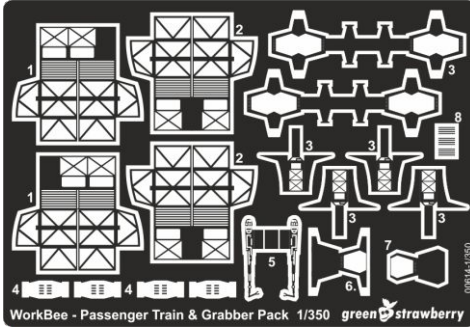

## WorkBee - Passenger Train & Grabber Pack

Tento výrobek obsahuje kovové detaily pro úpravu a vylepšení plastového modelu. Pro přesnou aplikaci kovových dílů může být zapotřebí přizpůsobit díly upravovaného modelu.